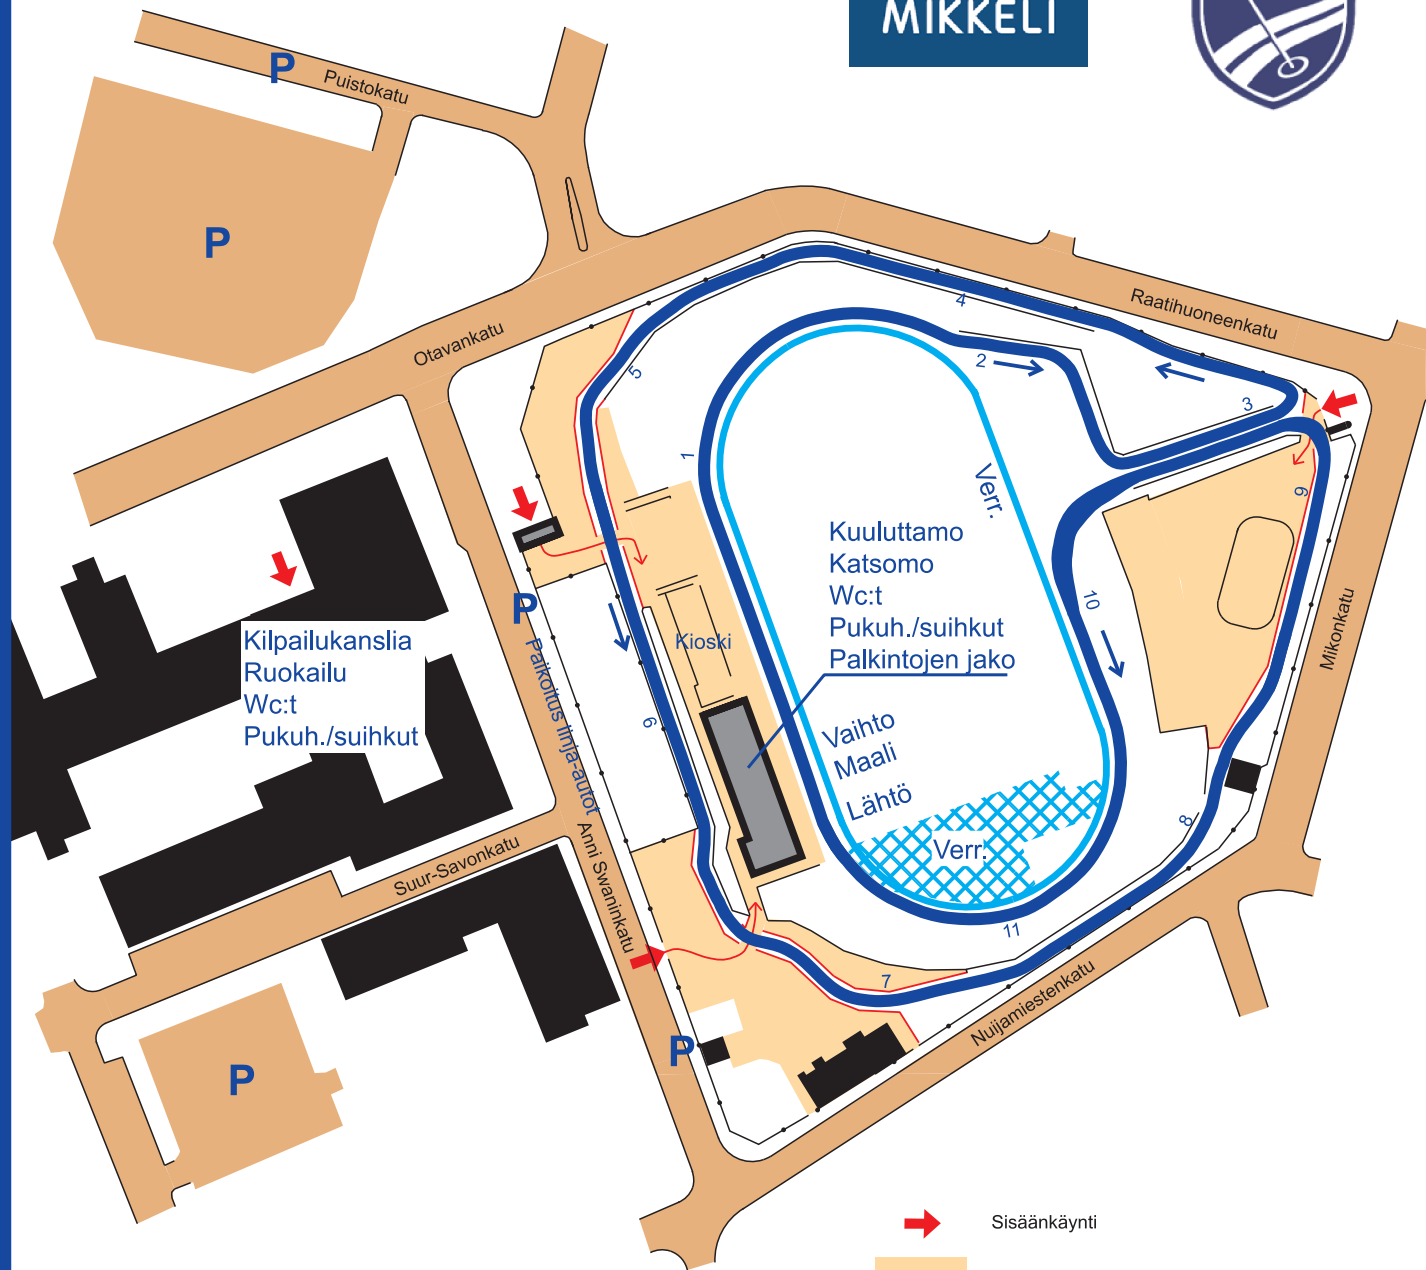

SAIMAAN
maakuntaviesti

1.2.2025 Mikkelin Urheilupuisto

MIKKELI

1,2 KM

KORKEUSERO 9 M
KORKEIN NOUSU 6 M
KOKONAISNOUSU 9 M

➔ Sisäänkäynti

■ Yleisöalue